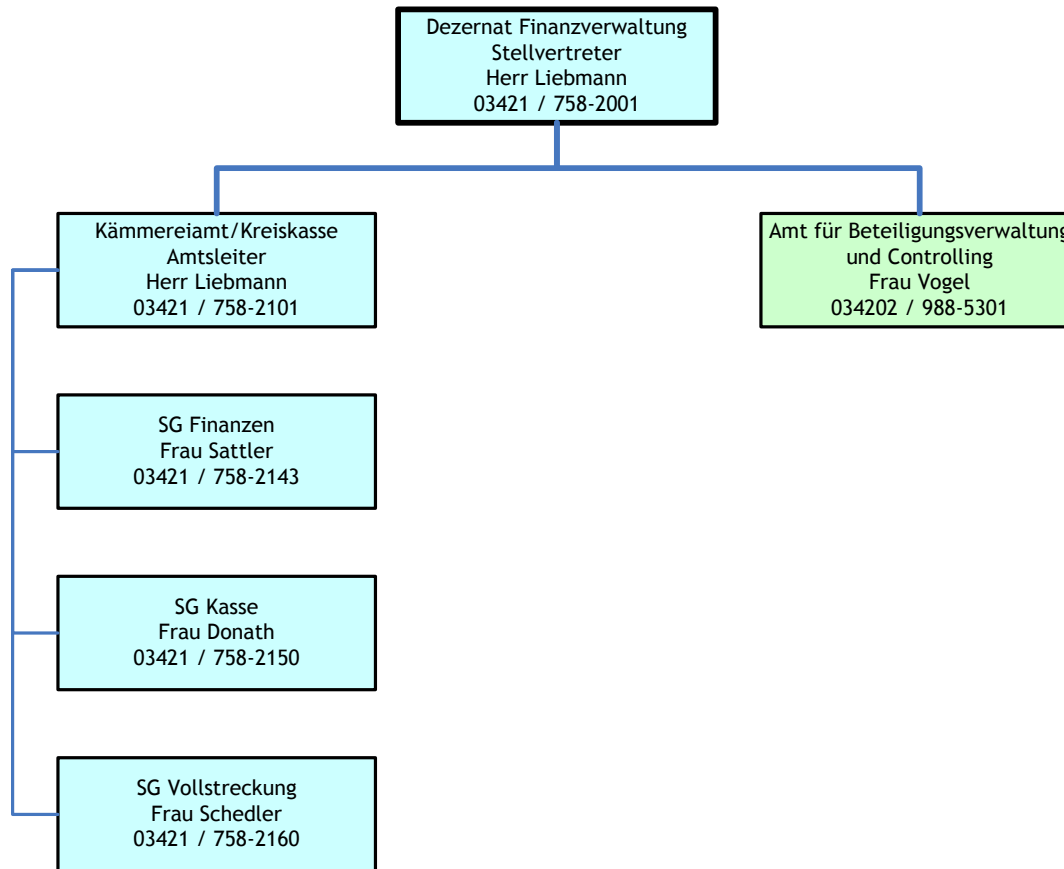

- Torgau
- Delitzsch
- Eilenburg
- Oschatz

- Torgau
- Delitzsch
- Eilenburg
- Oschatz

- Torgau
- Delitzsch
- Eilenburg
- Oschatz

- Torgau
- Delitzsch
- Eilenburg
- Oschatz

- Torgau
- Delitzsch
- Eilenburg
- Oschatz

Dezernat Soziales  
Dezernent  
Herr Sirrenberg  
03421 / 758-6001

Torgau

Delitzsch

Eilenburg

Oschatz