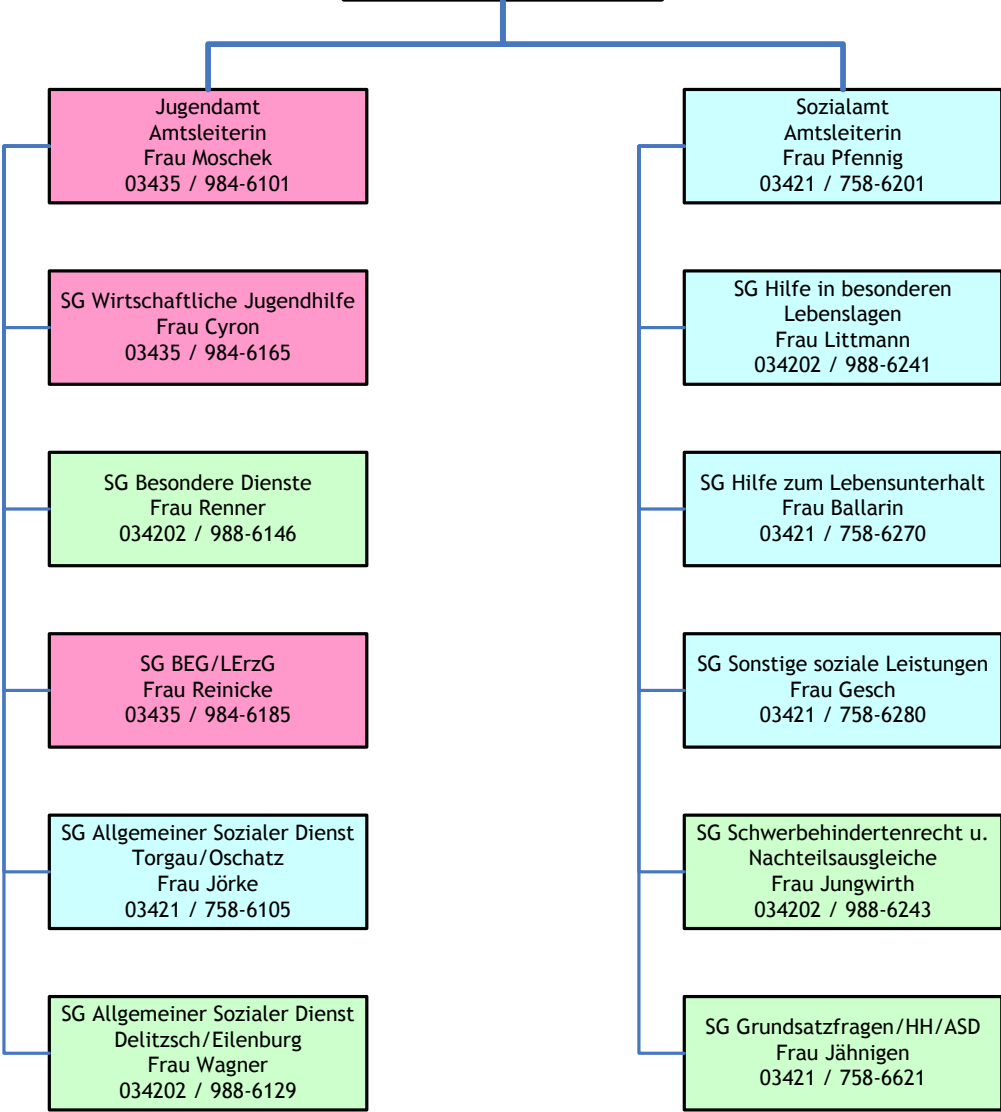

- Torgau
- Delitzsch
- Eilenburg
- Oschatz

- Torgau
- Delitzsch
- Eilenburg
- Oschatz

- Torgau
- Delitzsch
- Eilenburg
- Oschatz

- Torgau
- Delitzsch
- Eilenburg
- Oschatz

- Torgau
- Delitzsch
- Eilenburg
- Oschatz

Dezernat Soziales  
Dezernent  
Herr Sirrenberg  
03421 / 758-6001

Torgau

Delitzsch

Eilenburg

Oschatz