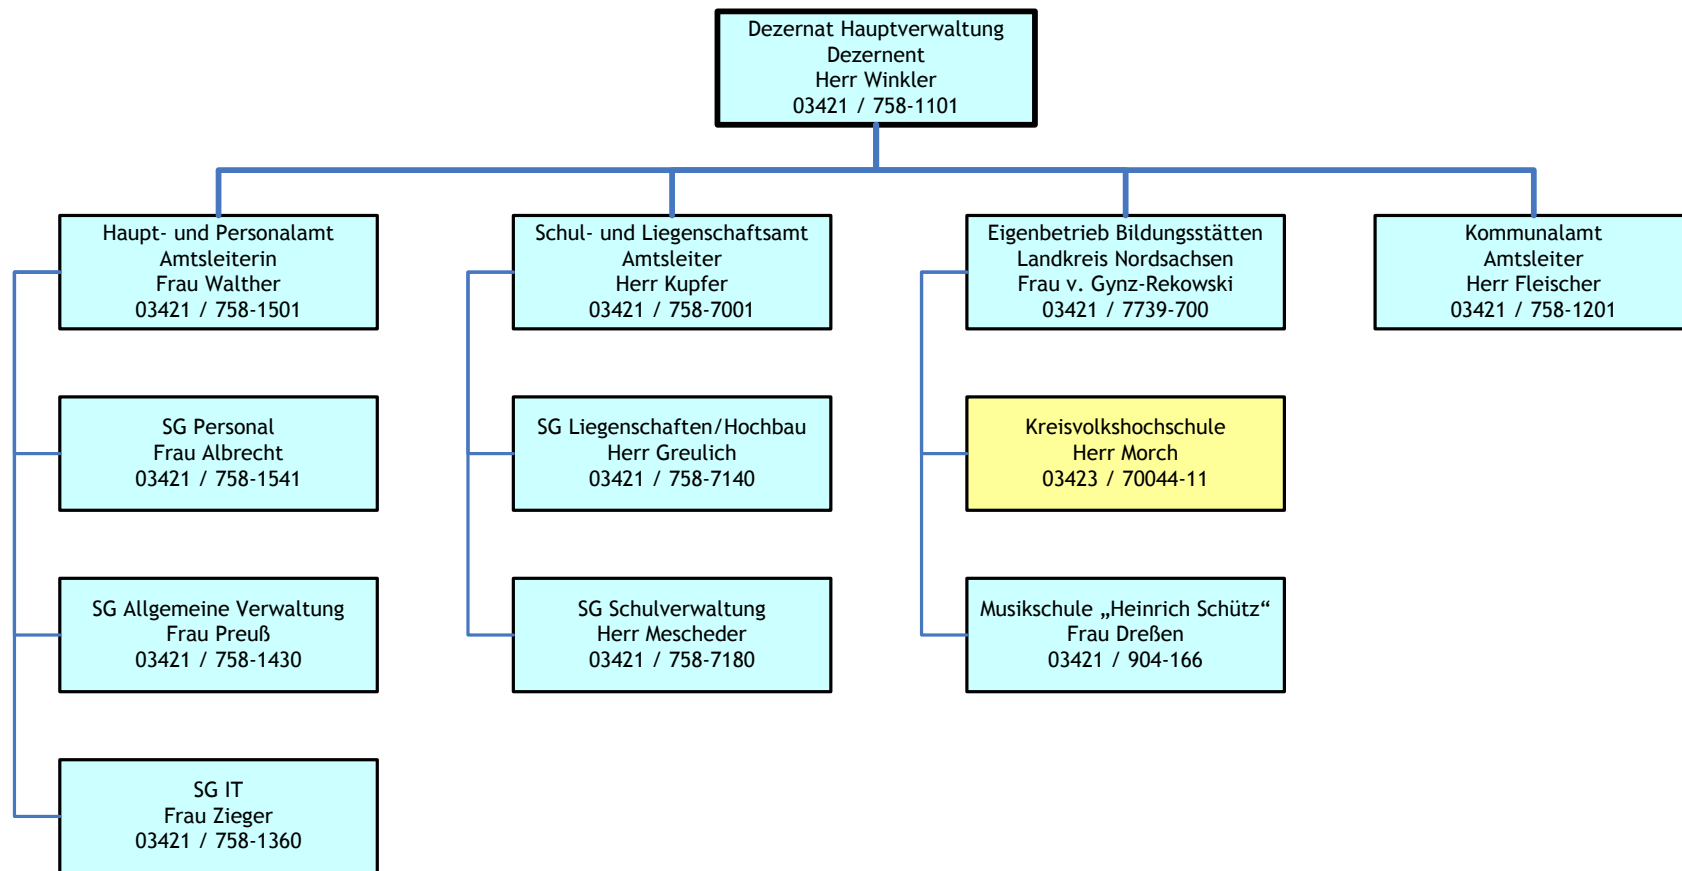

- Torgau
- Delitzsch
- Eilenburg
- Oschatz

- Torgau
- Delitzsch
- Eilenburg
- Oschatz

- Torgau
- Delitzsch
- Eilenburg
- Oschatz

- Torgau
- Delitzsch
- Eilenburg
- Oschatz

- Torgau
- Delitzsch
- Eilenburg
- Oschatz

Dezernat Soziales  
Dezernent  
Herr Sirrenberg  
03421 / 758-6001

Torgau

Delitzsch

Eilenburg

Oschatz