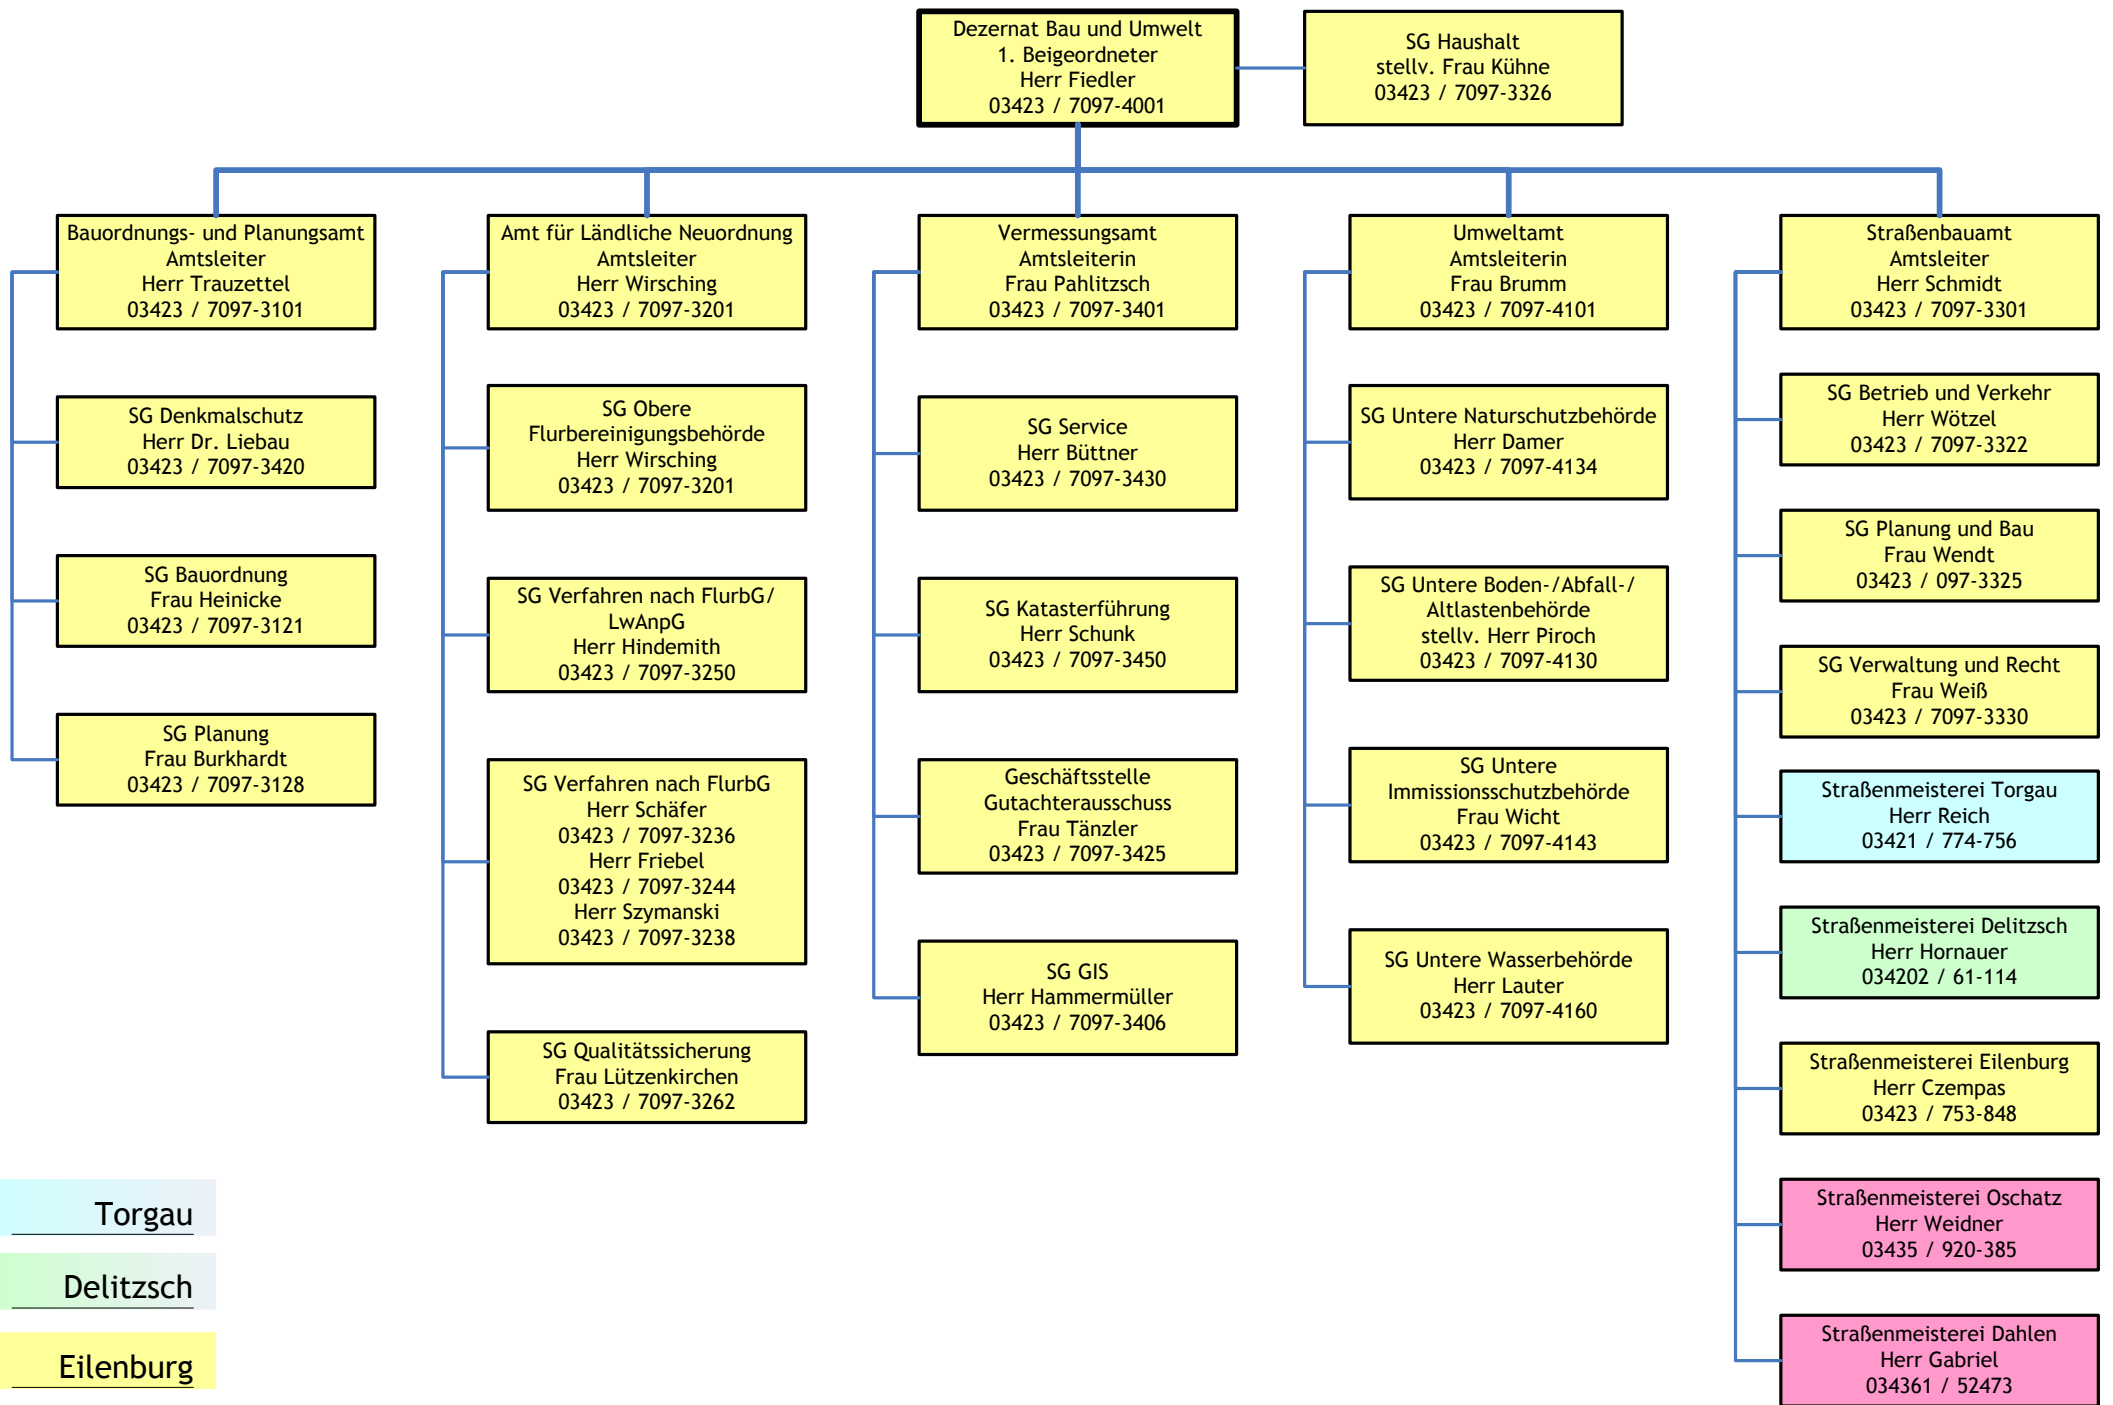

- Torgau
- Delitzsch
- Eilenburg
- Oschatz

- Torgau
- Delitzsch
- Eilenburg
- Oschatz

- Torgau
- Delitzsch
- Eilenburg
- Oschatz

- Torgau
- Delitzsch
- Eilenburg
- Oschatz

- Torgau
- Delitzsch
- Eilenburg
- Oschatz

Dezernat Soziales  
Dezernent  
Herr Sirrenberg  
03421 / 758-6001

Torgau

Delitzsch

Eilenburg

Oschatz