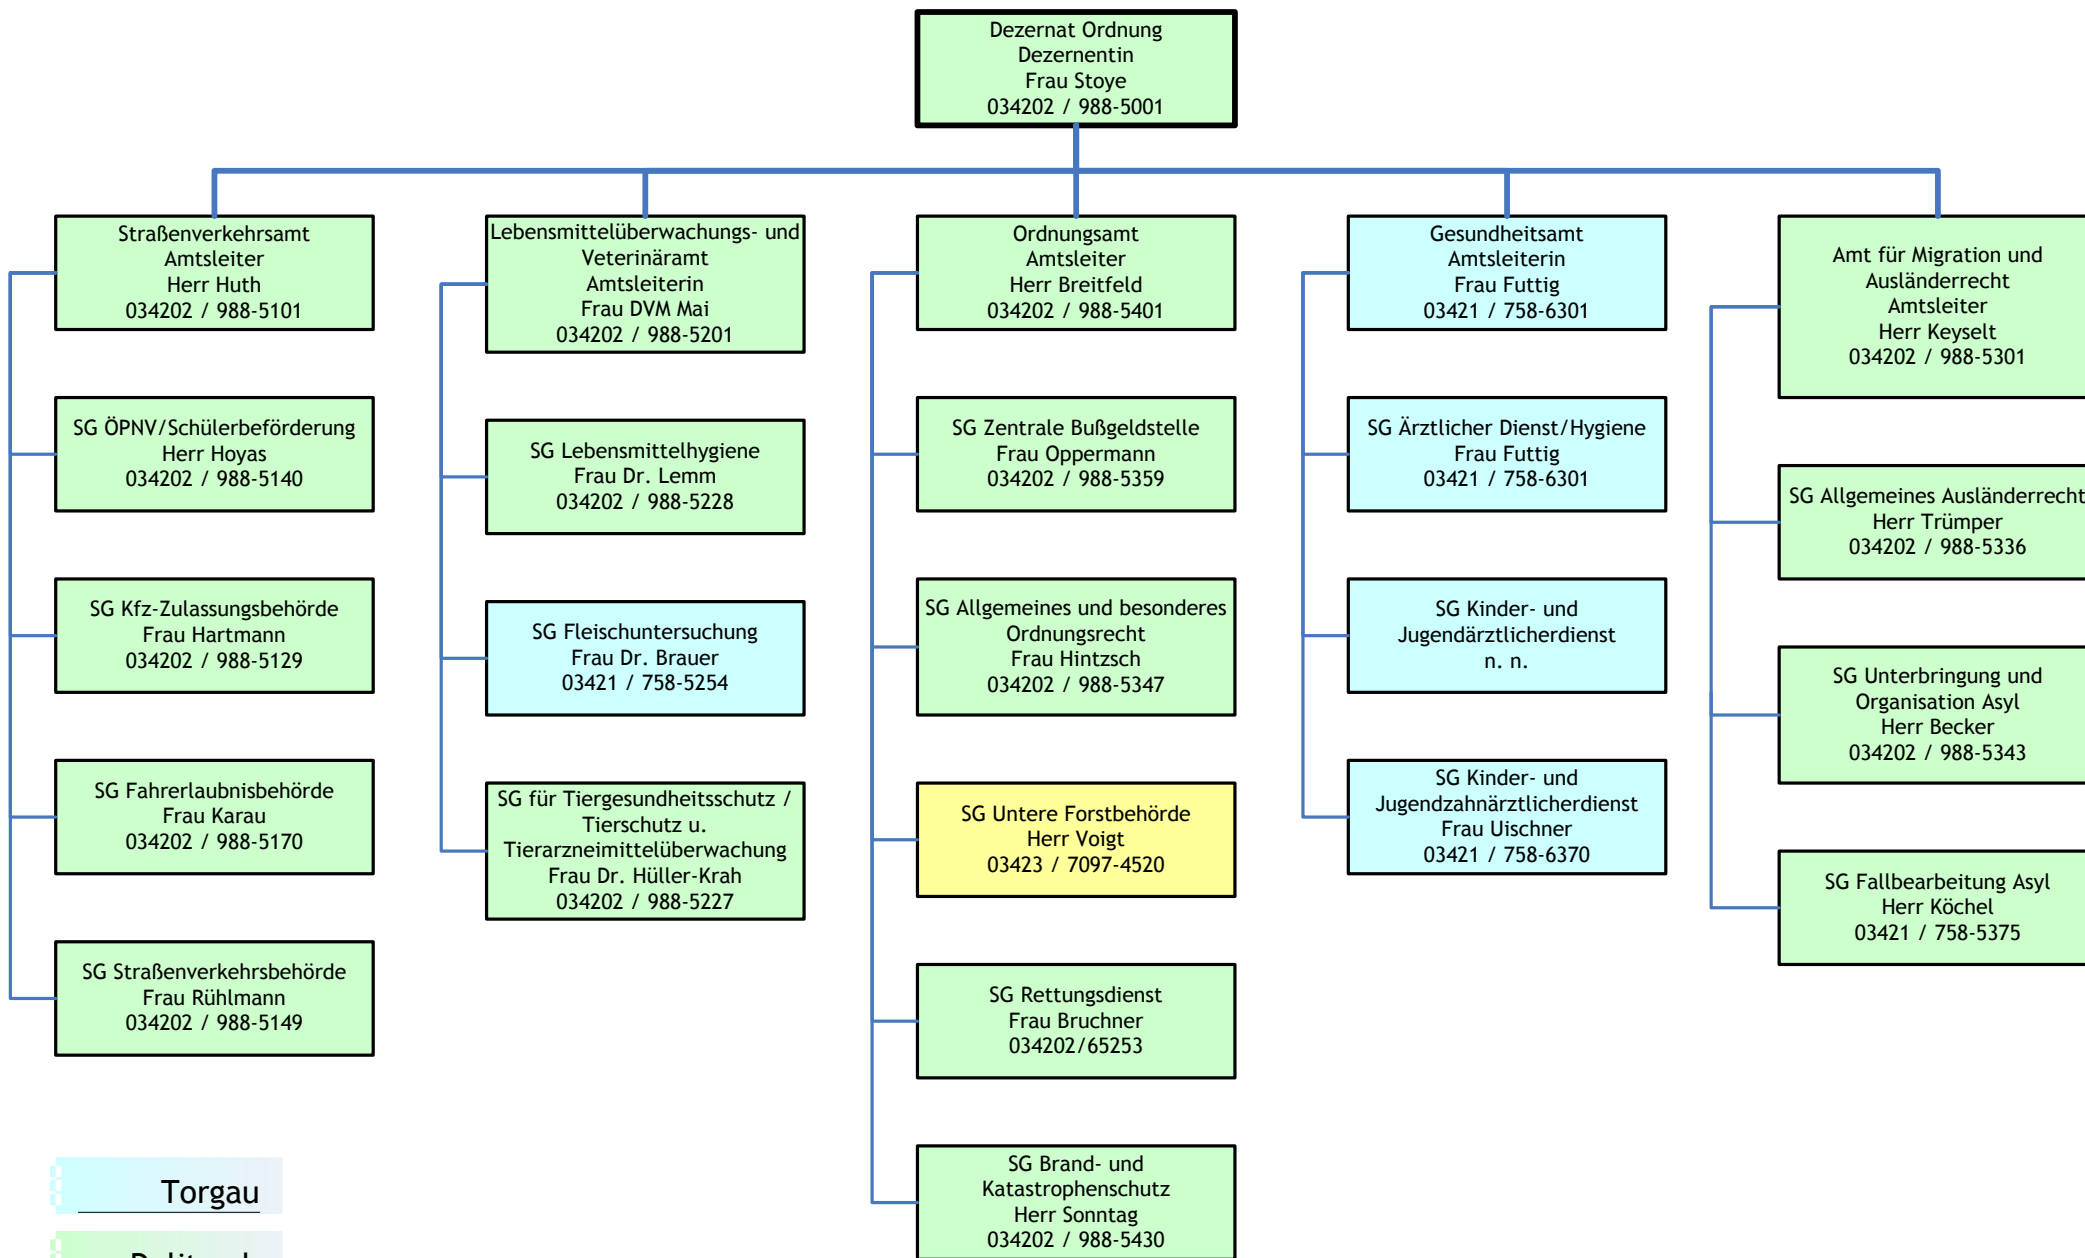

- Torgau
- Delitzsch
- Eilenburg
- Oschatz

- Torgau
- Delitzsch
- Eilenburg
- Oschatz

- Torgau
- Delitzsch
- Eilenburg
- Oschatz

- Torgau
- Delitzsch
- Eilenburg
- Oschatz

- Torgau
- Delitzsch
- Eilenburg
- Oschatz

Dezernat Soziales  
Dezernent  
Herr Sirrenberg  
03421 / 758-6001

Torgau

Delitzsch

Eilenburg

Oschatz