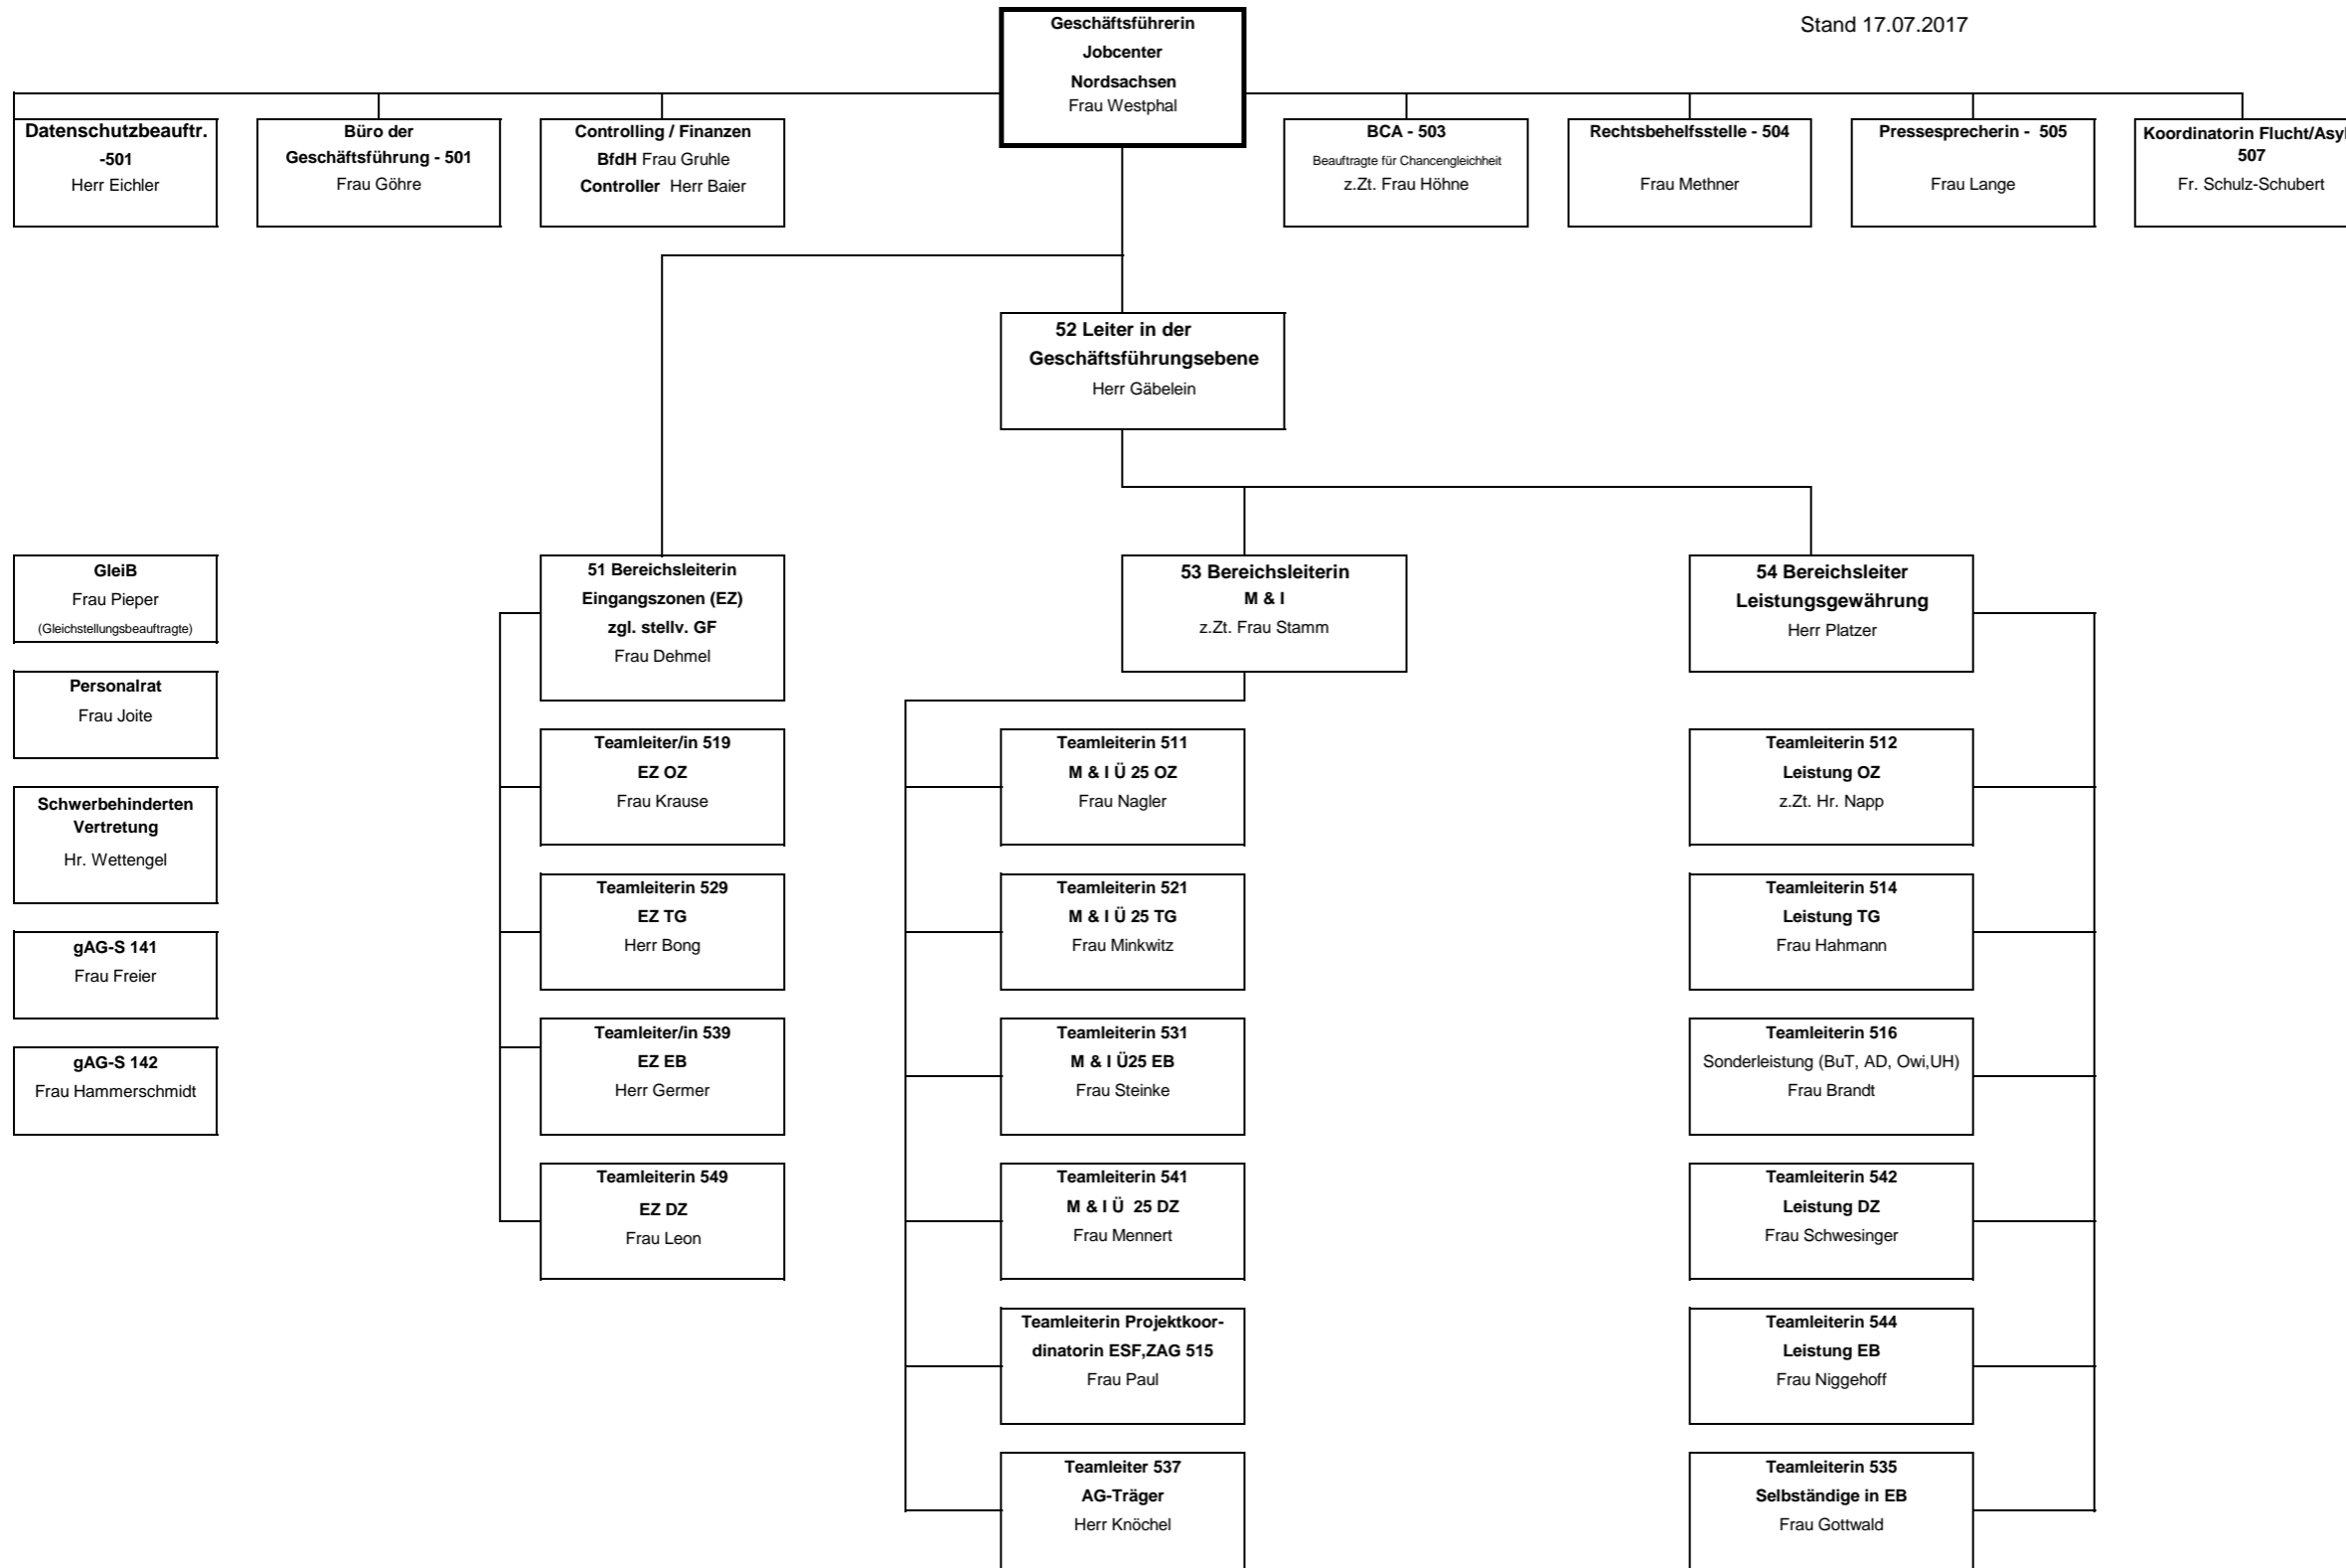

Stand 17.07.2017

Telefonische Erreichbarkeit des Jobcenter Nordsachsen: 03435 - 980 493

Erläuterung:

- gAG-S - gemeinsamer Arbeitgeberservice
- EZ - Eingangszone
- M & I - Markt & Integration
- AG -Träger - Arbeitgeber- / Trägerteam