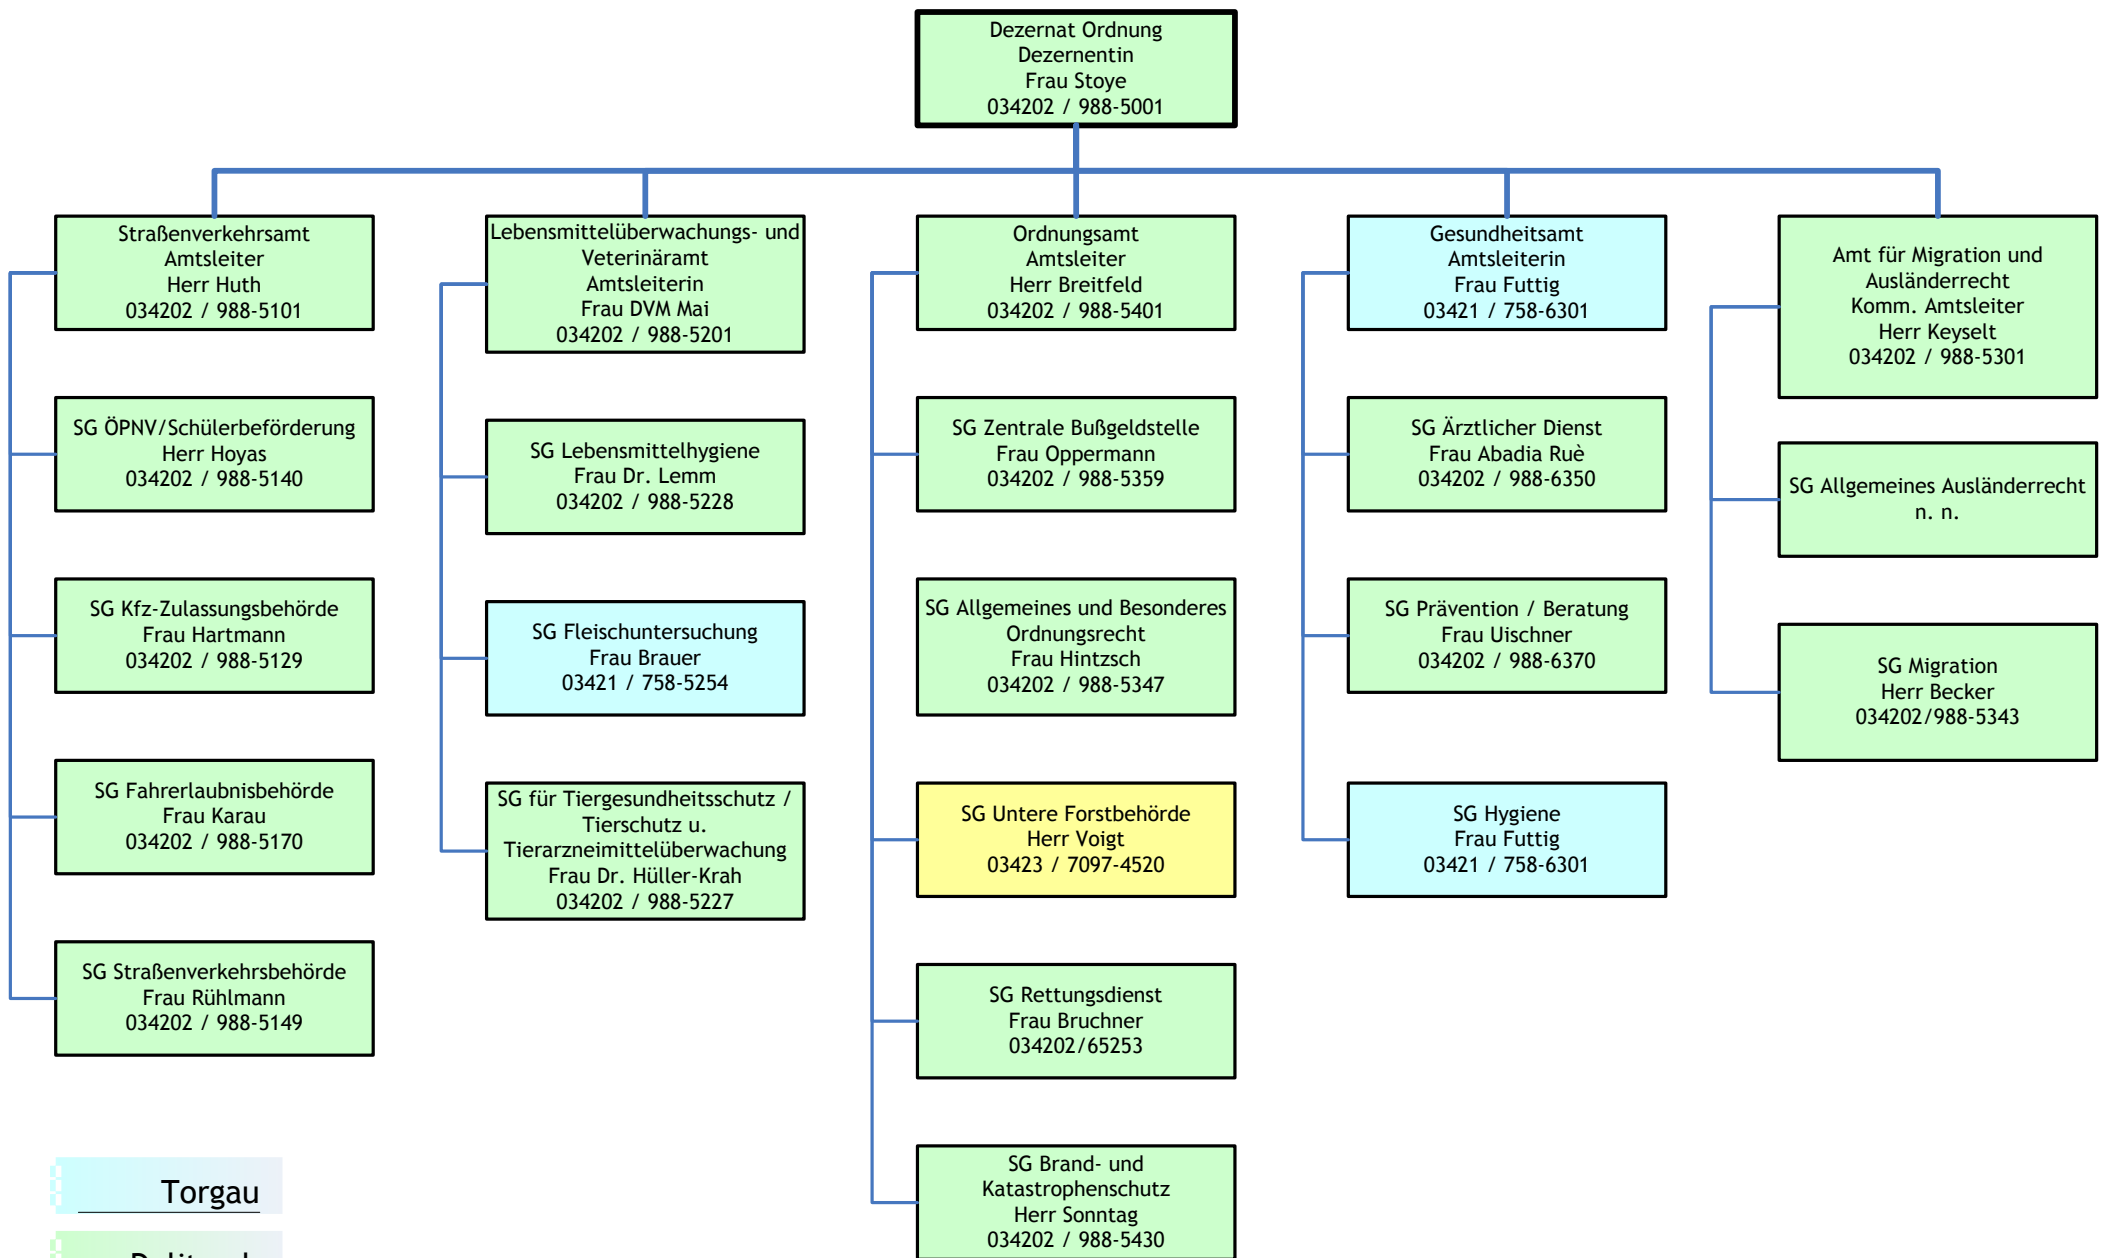

- Torgau
- Delitzsch
- Eilenburg
- Oschatz

- Torgau
- Delitzsch
- Eilenburg
- Oschatz

- Torgau
- Delitzsch
- Eilenburg
- Oschatz

- Torgau
- Delitzsch
- Eilenburg
- Oschatz

- Torgau
- Delitzsch
- Eilenburg
- Oschatz

Dezernat Soziales
Dezernent
Herr Sirrenberg
03421 / 758-6001

Torgau

Delitzsch

Eilenburg

Oschatz