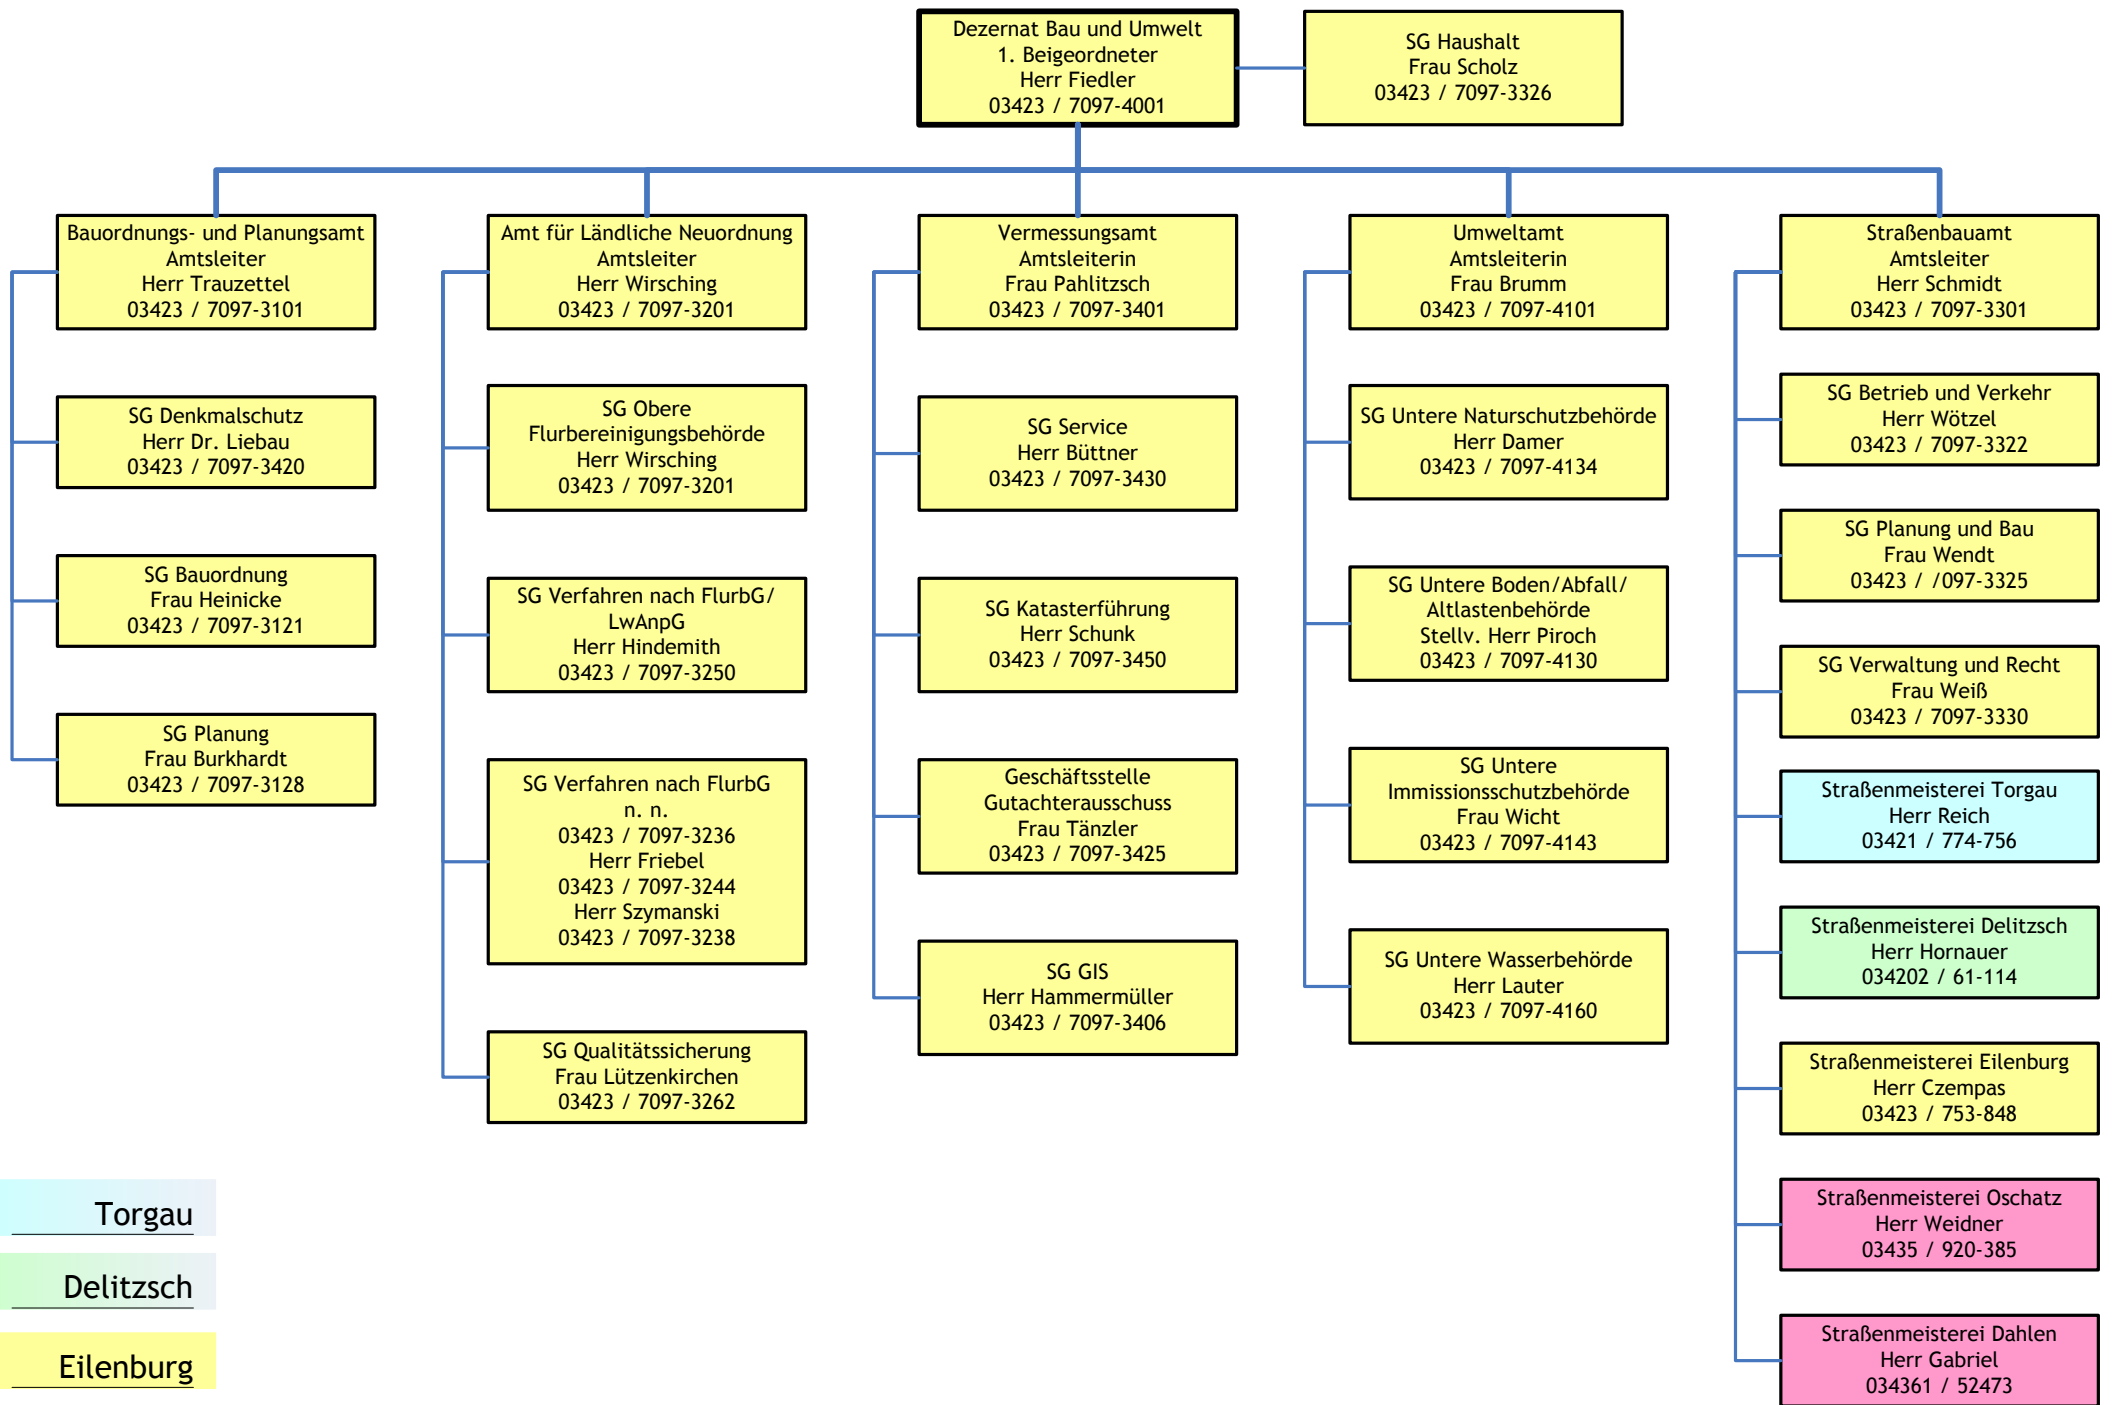

- Torgau
- Delitzsch
- Eilenburg
- Oschatz

- Torgau
- Delitzsch
- Eilenburg
- Oschatz

- Torgau
- Delitzsch
- Eilenburg
- Oschatz

- Torgau
- Delitzsch
- Eilenburg
- Oschatz

- Torgau
- Delitzsch
- Eilenburg
- Oschatz

Dezernat Soziales
Dezernent
Herr Sirrenberg
03421 / 758-6001

Torgau

Delitzsch

Eilenburg

Oschatz