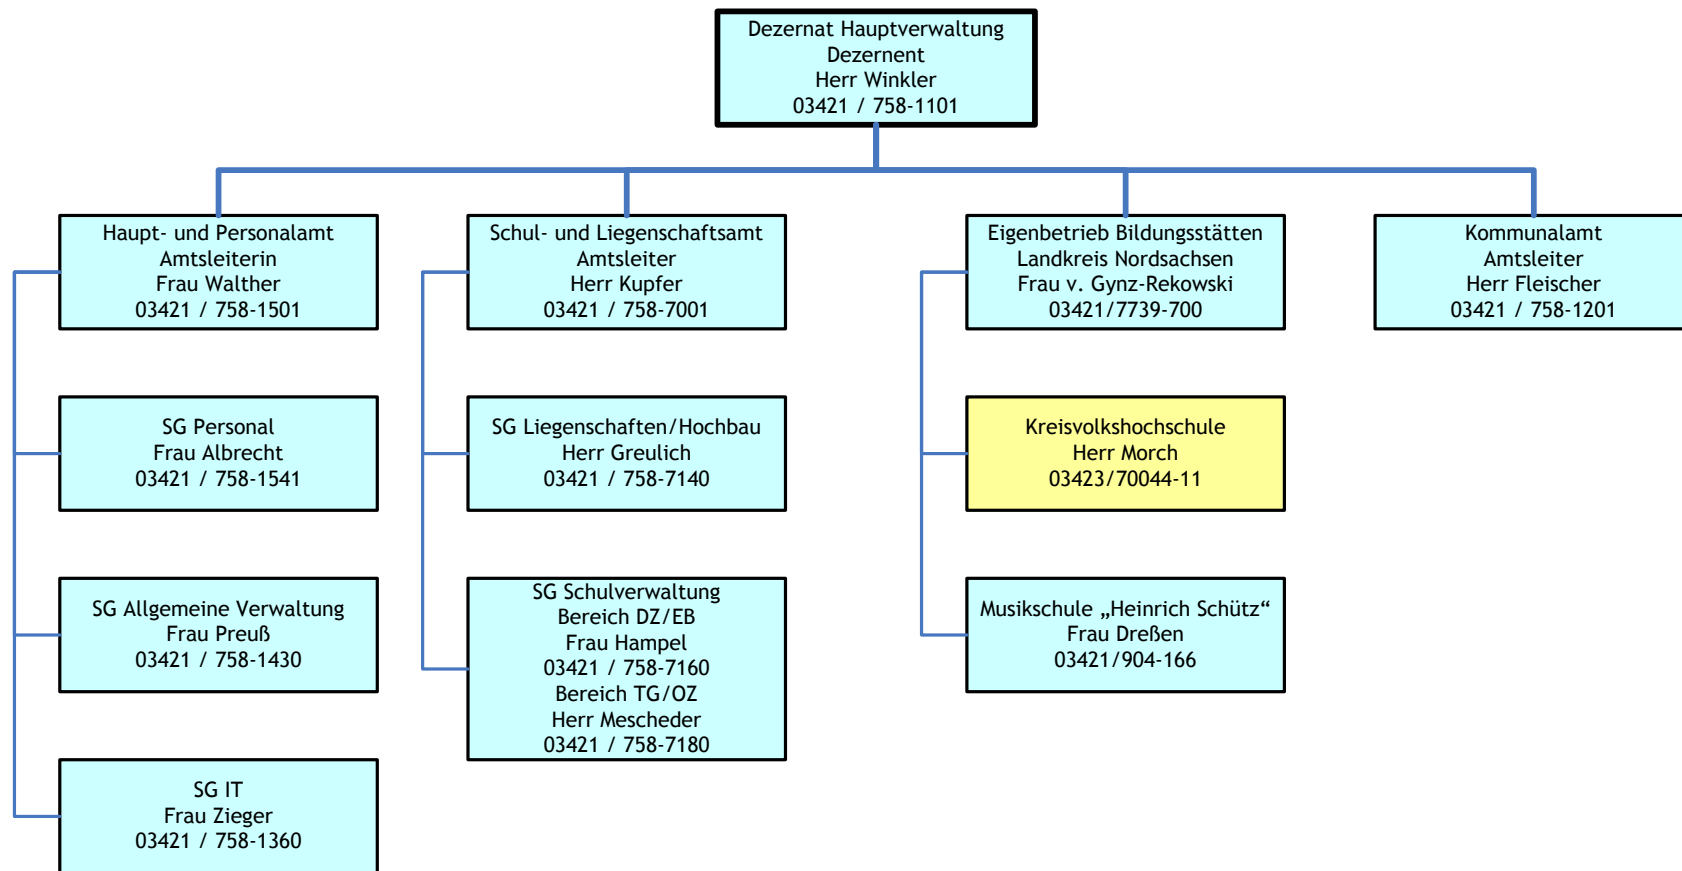

- Torgau
- Delitzsch
- Eilenburg
- Oschatz

- Torgau
- Delitzsch
- Eilenburg
- Oschatz

- Torgau
- Delitzsch
- Eilenburg
- Oschatz

- Torgau
- Delitzsch
- Eilenburg
- Oschatz

- Torgau
- Delitzsch
- Eilenburg
- Oschatz

Dezernat Soziales
Dezernent
Herr Sirrenberg
03421 / 758-6001

Torgau

Delitzsch

Eilenburg

Oschatz