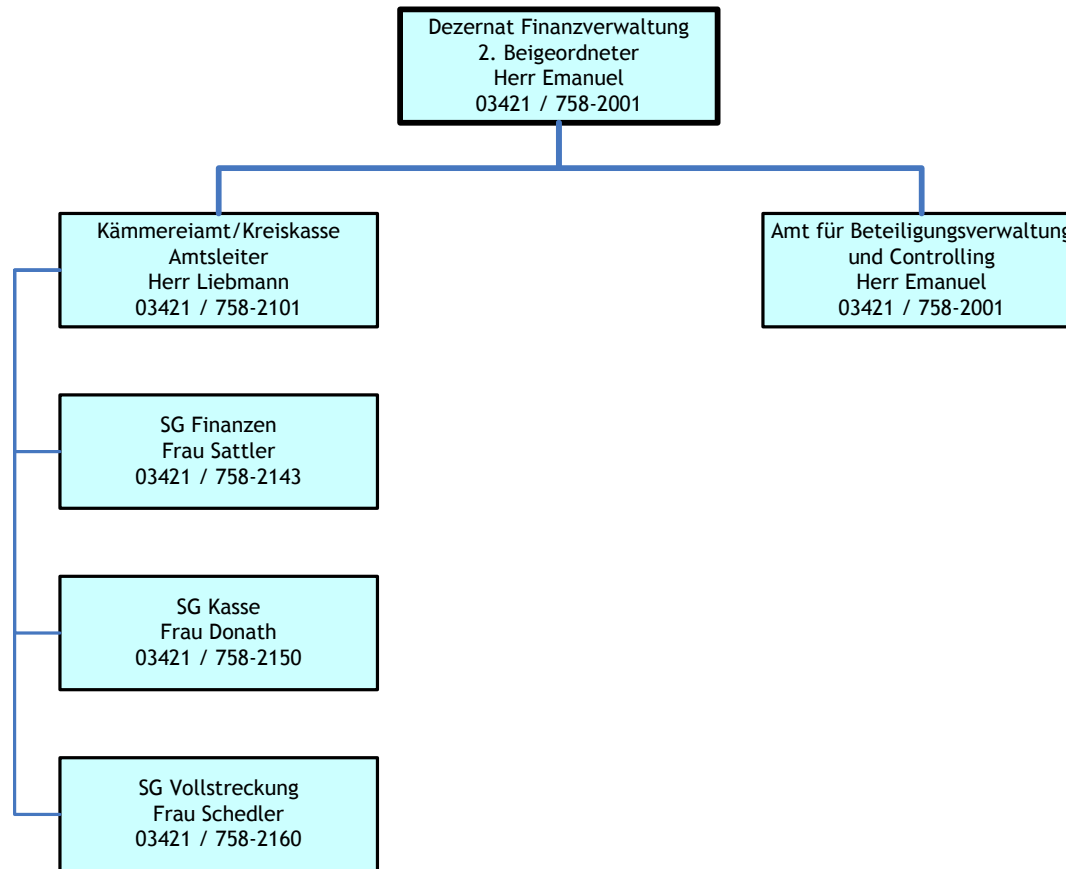

- Torgau
- Delitzsch
- Eilenburg
- Oschatz

- Torgau
- Delitzsch
- Eilenburg
- Oschatz

- Torgau
- Delitzsch
- Eilenburg
- Oschatz

- Torgau
- Delitzsch
- Eilenburg
- Oschatz

- Torgau
- Delitzsch
- Eilenburg
- Oschatz

Dezernat Soziales
Dezernent
Herr Sirrenberg
03421 / 758-6001

Torgau

Delitzsch

Eilenburg

Oschatz