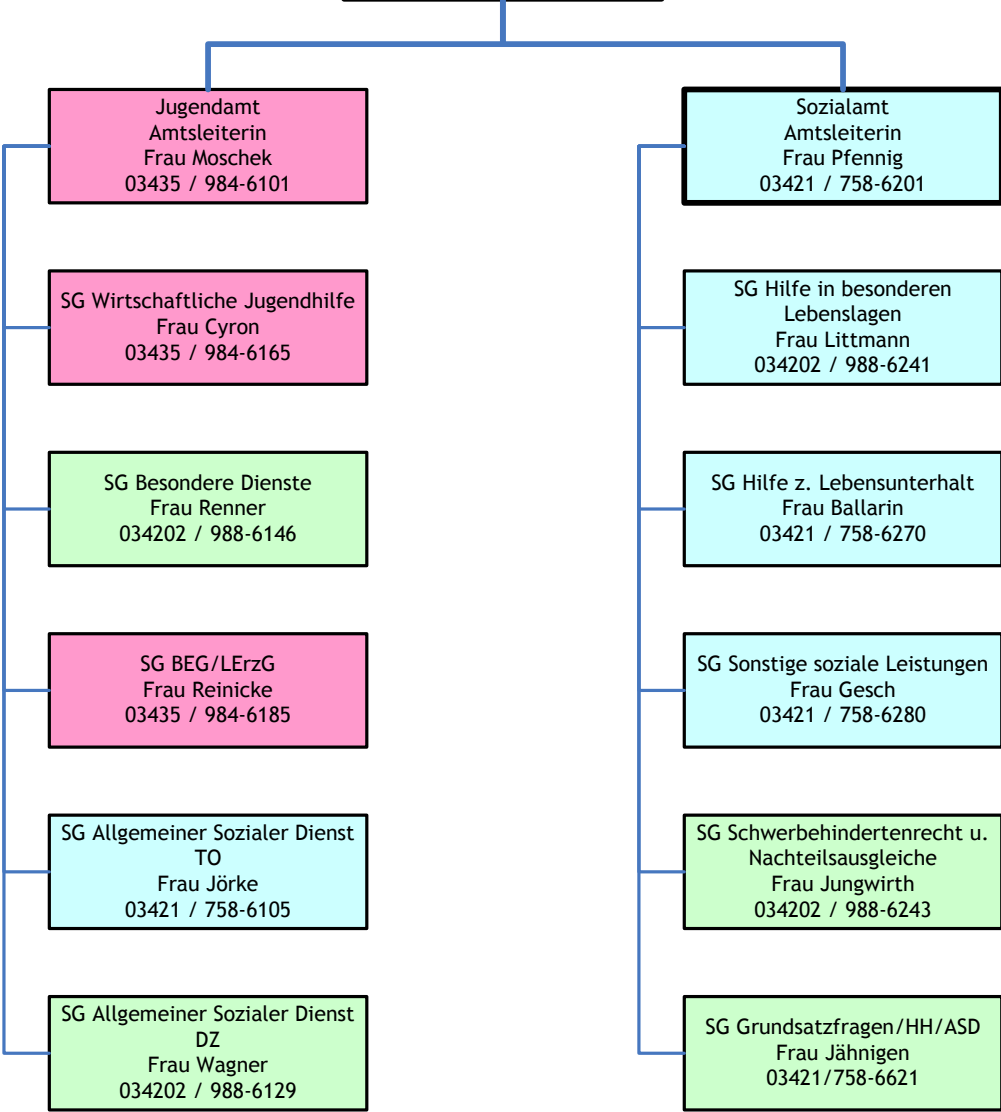

- Torgau
- Delitzsch
- Eilenburg
- Oschatz

- Torgau
- Delitzsch
- Eilenburg
- Oschatz

- Torgau
- Delitzsch
- Eilenburg
- Oschatz

- Torgau
- Delitzsch
- Eilenburg
- Oschatz

- Torgau
- Delitzsch
- Eilenburg
- Oschatz

Dezernat Soziales
Dezernent
Herr Sirrenberg
03421 / 758-6001

Torgau

Delitzsch

Eilenburg

Oschatz