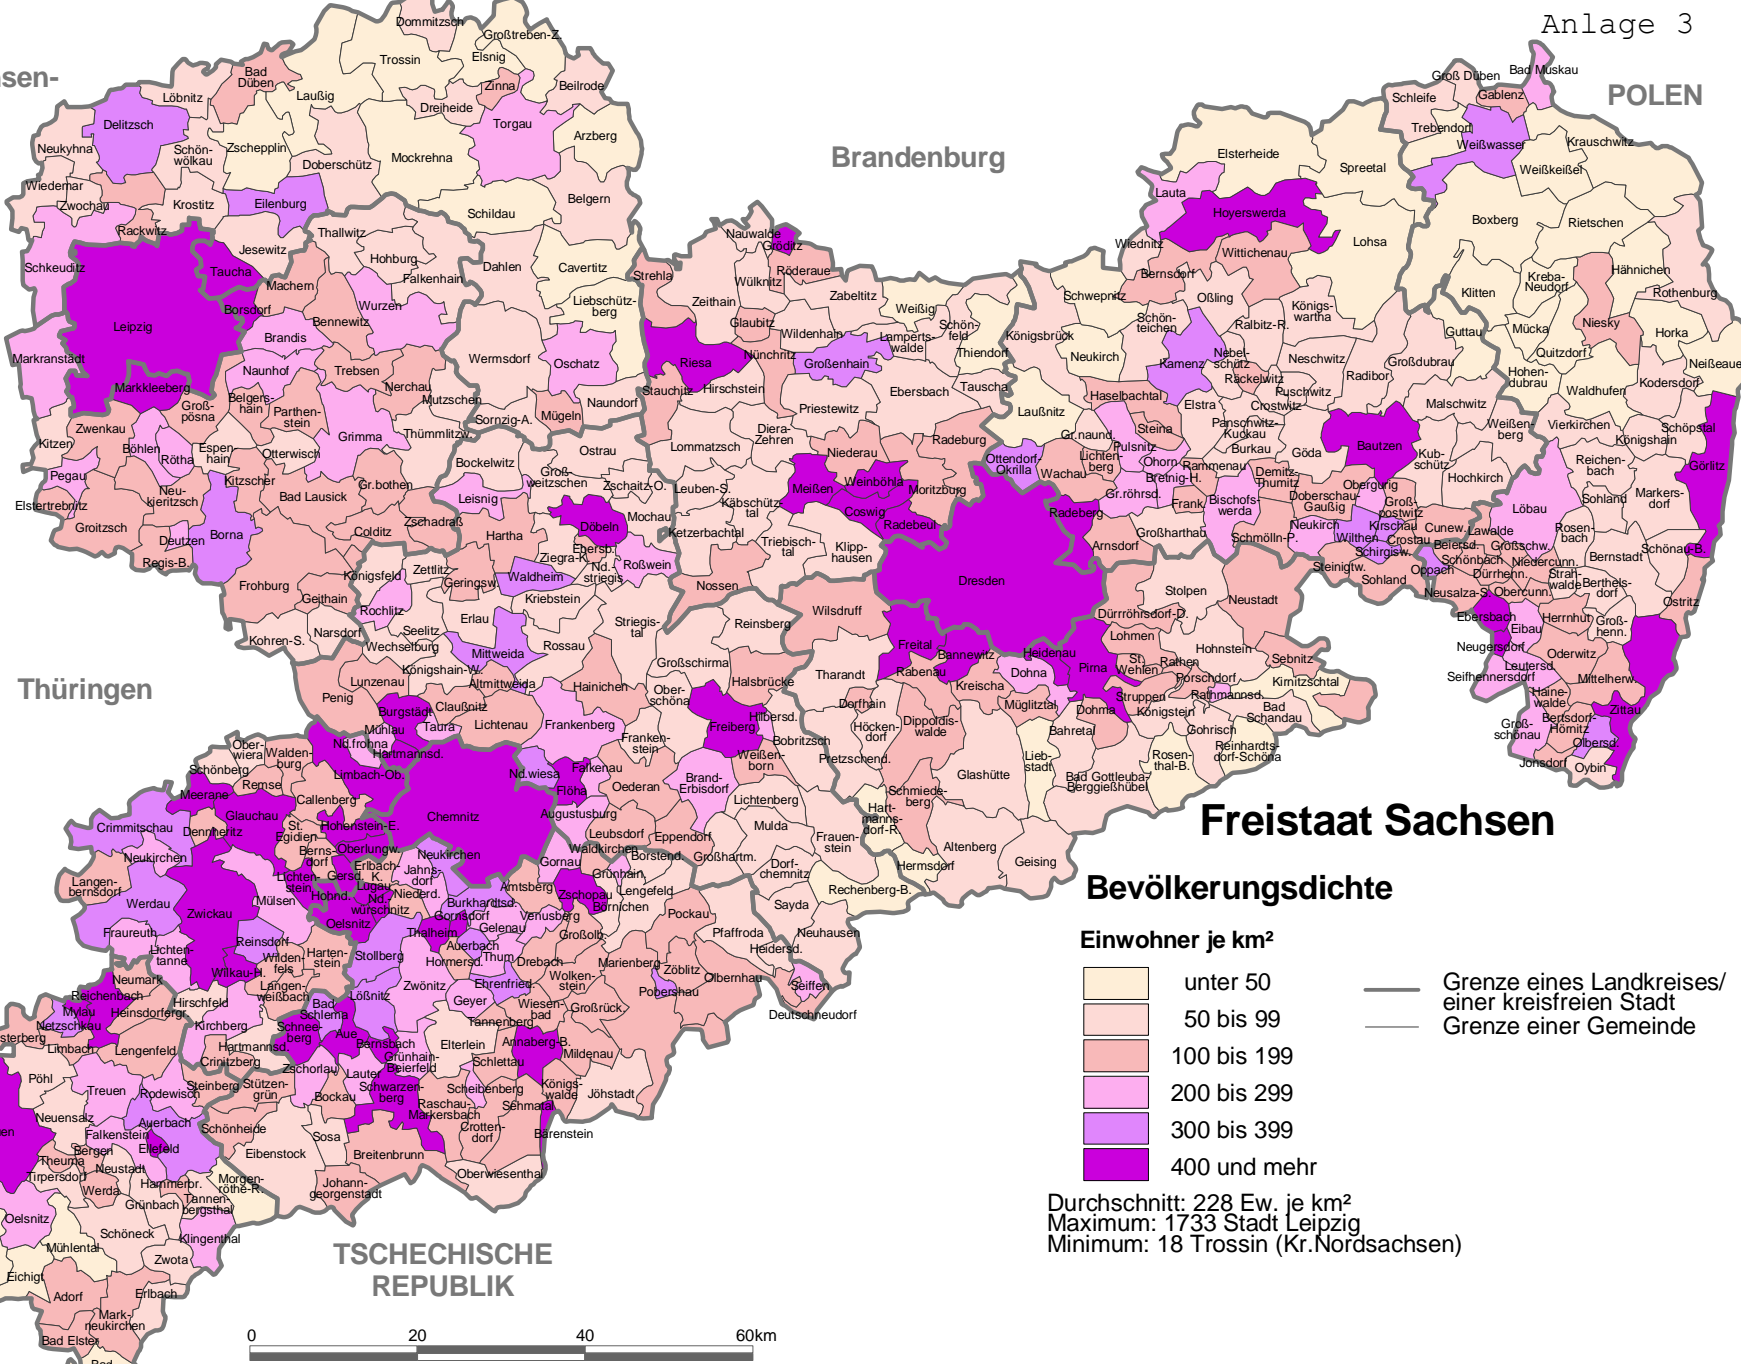

Sachsen-Anhalt

POLEN

Brandenburg

Bevölkerungsdichte

Einwohner je km²

- unter 50
- 50 bis 99
- 100 bis 199
- 200 bis 299
- 300 bis 399
- 400 und mehr

- Grenze eines Landkreises/
einer kreisfreien Stadt
- Grenze einer Gemeinde

Durchschnitt: 228 Ew. je km²
 Maximum: 1733 Stadt Leipzig
 Minimum: 18 Trossin (Kr.Nordsachsen)

© SMI, Ref. 46
 Gebietsstand: 01.01.2009
 Datenguelle: Stat. Landesamt,
 Stand 31.12.2008